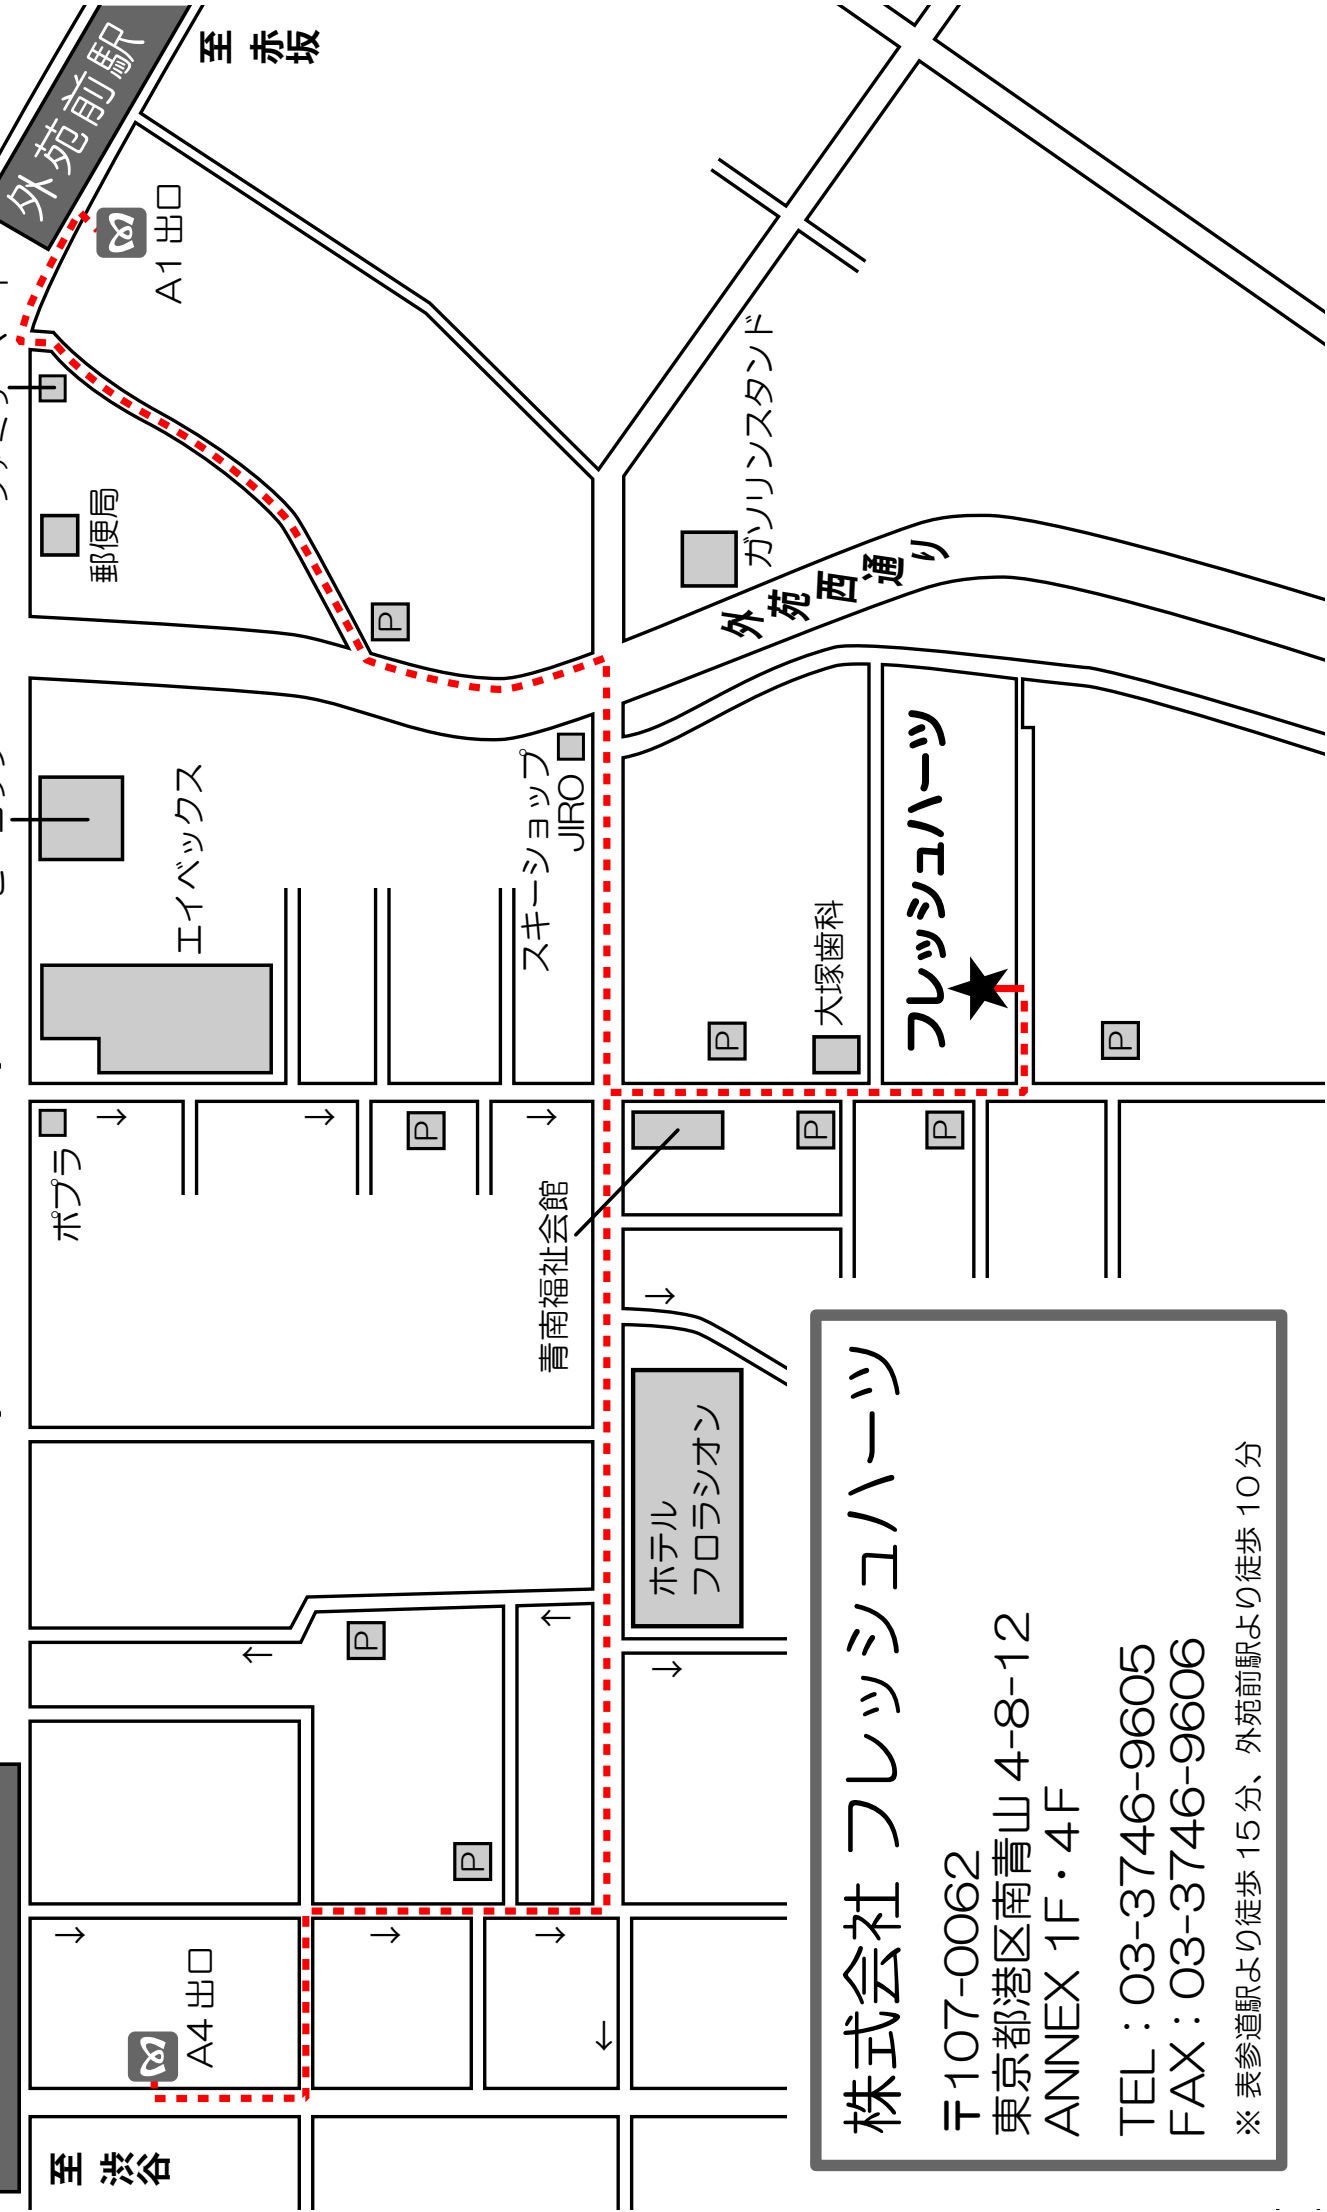

表参道駅

青山通り (国道 246 号線)

株式会社フレッシュハーツ

〒107-0062

東京都港区南青山 4-8-12

ANNEX 1F・4F

TEL : 03-3746-9605

FAX : 03-3746-9606

※ 表参道駅より徒歩 15 分、外苑前駅より徒歩 10 分